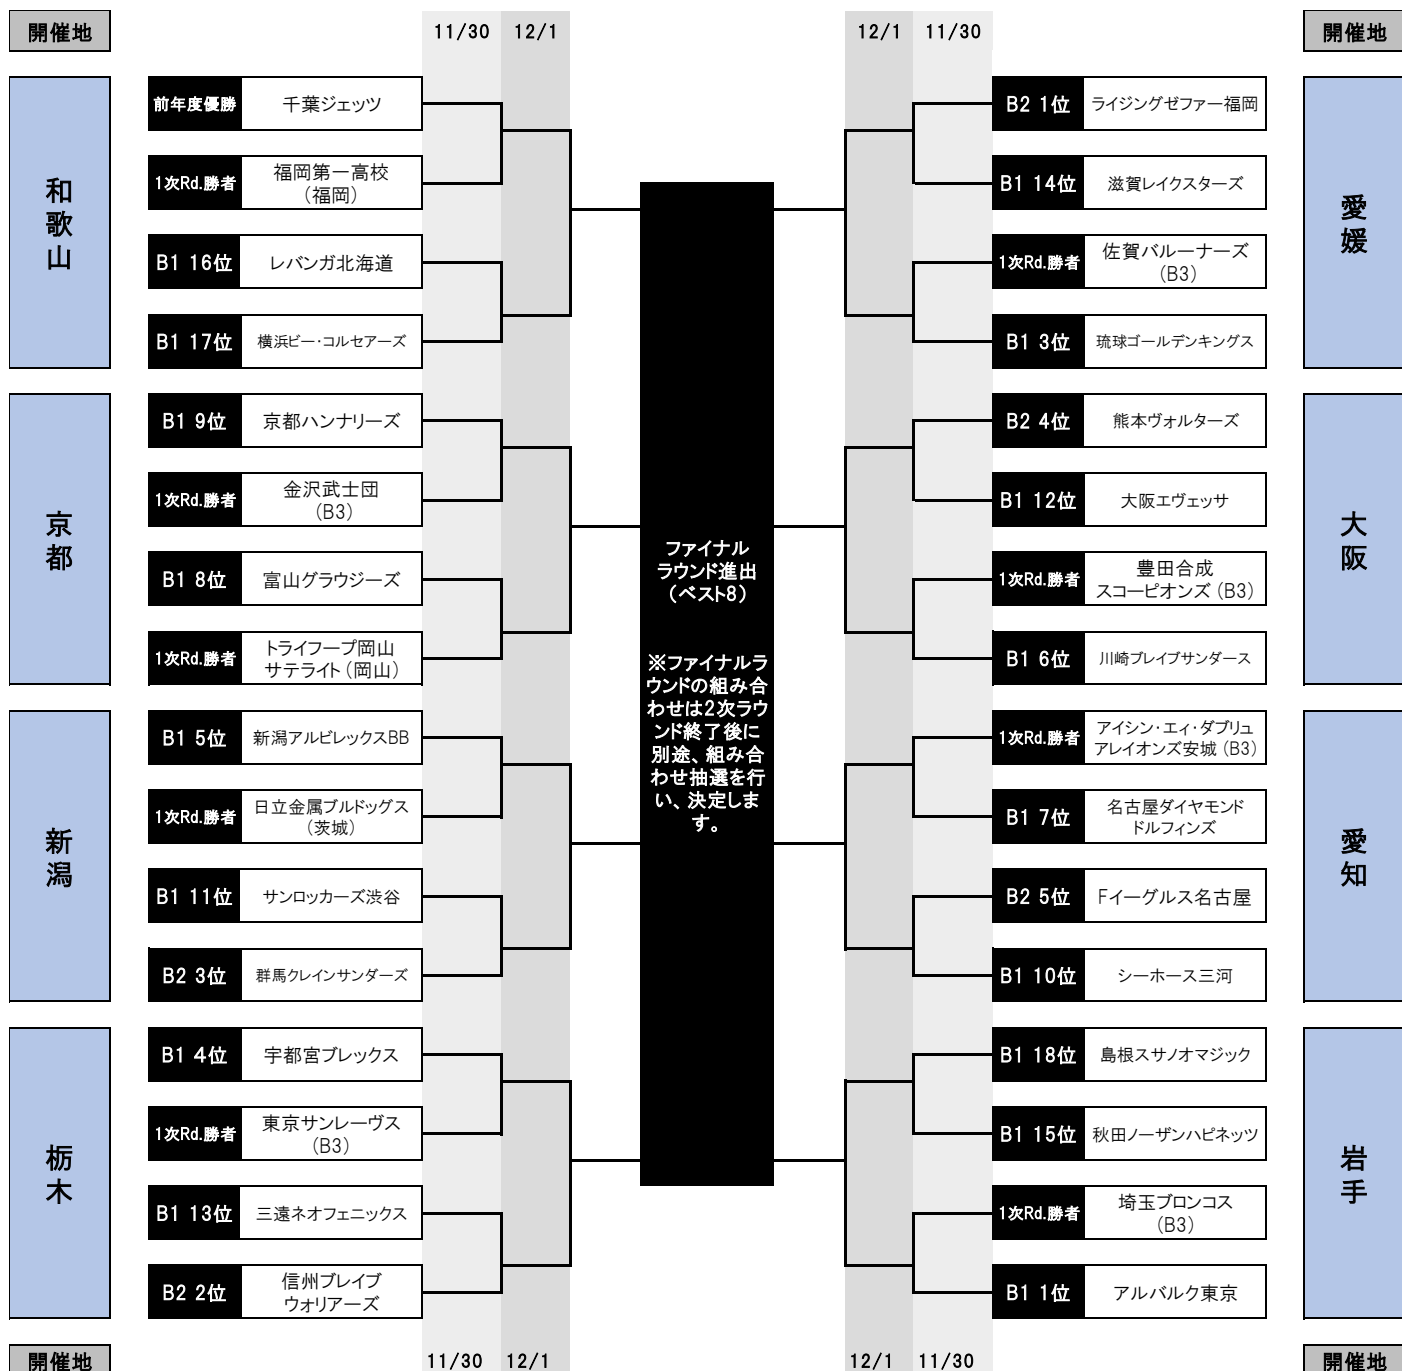

第95回天皇杯・第86回皇后杯 全日本バスケットボール選手権大会

【天皇杯（男子）】2次ラウンド 組合せ

■2次ラウンド開催会場一覧

岩手	奥州市総合体育館 Zアリーナ	岩手県奥州市
栃木	ブレックスアリーナ宇都宮	栃木県宇都宮市
新潟	柏崎市総合体育館	新潟県柏崎市
愛知	ウイングアリーナ刈谷	愛知県刈谷市
京都	島津アリーナ京都	京都府京都市
大阪	堺市金岡公園体育館	大阪府堺市
和歌山	ノーリツアリーナ和歌山	和歌山県和歌山市
愛媛	愛媛県総合運動公園体育館	愛媛県松山市